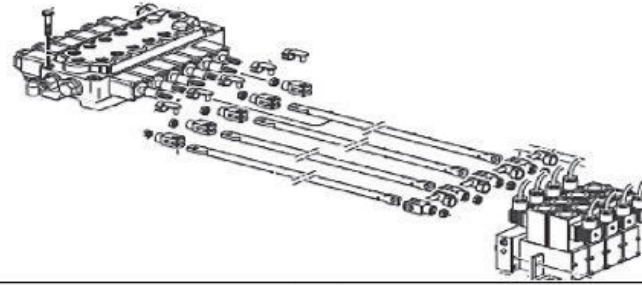

**Modelli  
Essential**

**ATTUATORI + RADIOCOMANDI SCANRECO**

**VERSIONE CE  
CONTROLLO DELLA  
STABILITA'  
TRAVI APERTE  
O CHIUSE**

**Cinematismo  
semplice**

**allargamenti  
manuali**

**versioni base con  
piedi stabilizzatori  
fissi**

**Modelli non  
equipaggiabili con  
antenne**